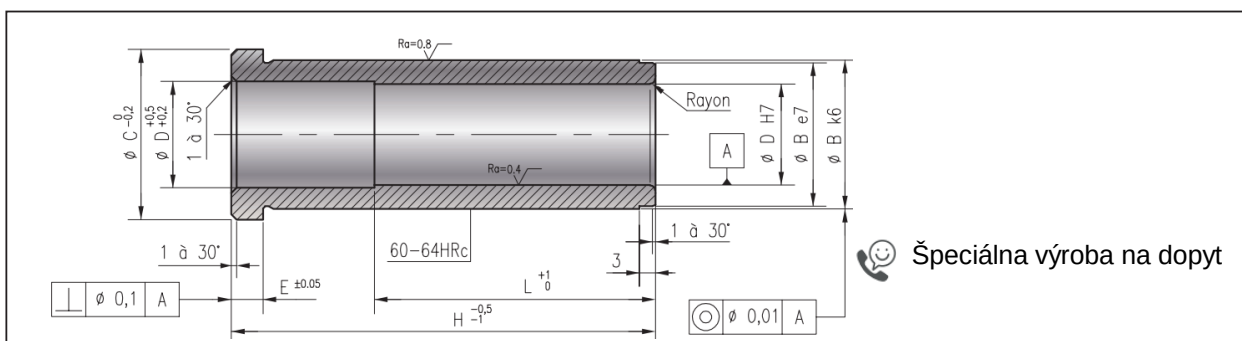

Vodiace púzdro OXA bez centrovacieho nákrúžku

COM-1053

Objednávacie číslo: **COM – 1053** Príklad objednania : COM - 1053 - DxH

B	C	E	L	D	H
18	23	6	17	12	17
			22		22
			27		27
			36		36
			46		46
			56		56
20	25	6	12	14/15	12
			17		17
			22		22
			27		27
			36		36
			46		46
			56		56
			56		56
22	27	6	17	16	17
			22		22
			27		27
			36		36
			46		46
			56		56
26	31	6	17	18/20	17
			22		22
			27		27
			36		36
			46		46
			56		56
			66		66
			76		76
			76		86
			76		96
76	116				

B	C	E	L	D	H
30	35	6	17	22/24	17
			22		22
			27		27
			36		36
			46		46
			56		56
			66		66
			96		96
42	47	6	27	30/32	27
			36		36
			46		46
			56		56
			66		66
			76		76
			86		86
			96		96
54	60	10	46	40/42	46
			56		56
			66		66
			76		76
			86		86
			96		96
			116		116
			136		136
			136		156
			136		196
136	246				