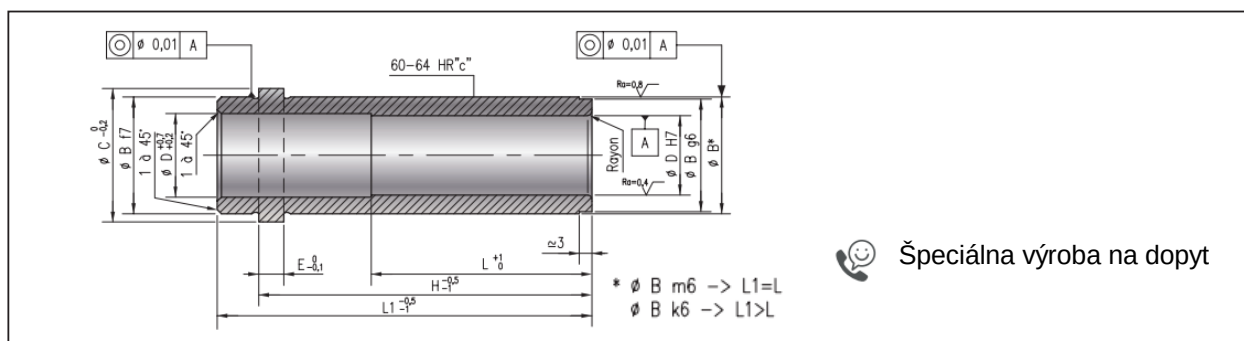

Vodiace púzdro s centrovacím nákrúžkom
pre vodiaci stĺpik COM 651 a COM 671

COM-1071

FRANCÚZSKA NORMA

☺ Špeciálna výroba na dopyt

Objednávacie číslo: **COM – 1071** Príklad objednania : COM - 1071 - DxH

B	18	22	28	32	40	50	63									
C	22	26	32	36	45	56	71									
E	4	6	6	6	8	8	8									
L1	H	D	L	12	L	16	L	20	L	25	L	32	L	40	L	50
20	16	20														
25	20	25			25			25								
32	25	32			32			32								
40	32	32			32			40		40						
50	40	32			32			40		40			50			
60	50				40			40		40			50			
71	63				40			40		40			50			
90	80				50			50		63			63			
112	100							63		63			63		80	100
132	125							63		80			80		100	100
170	160							63		80			80		100	100
210	200														125	125