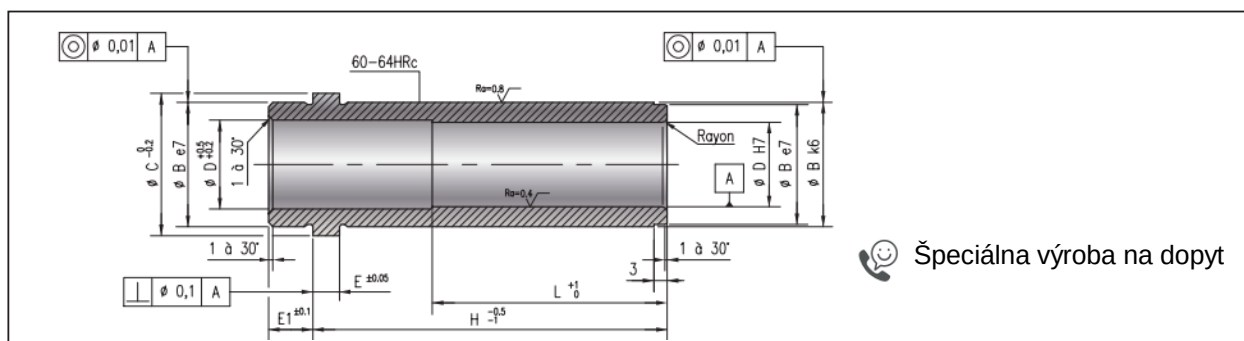

Vodiace púzdro OXA s centrovacím nákrúžkom

COM-1073

Objednávacie číslo: **COM – 1073** Príklad objednania : COM - 1073 - DxH

B	C	E	E1	L	D	H
20	25	6	9	26	14/15	17
				31		22
				36		27
				45		36
				55		46
				56		56
				56		66
				56		76
				56		86
				56		96
26	31	6	9	26	18/20	17
				31		22
				36		27
				45		36
				55		46
				65		56
				75		66
				76		76
				76		86
				76		96
30	35	6	9	26	22/24	17
				31		22
				36		27
				45		36
				55		46
				65		56
				75		66