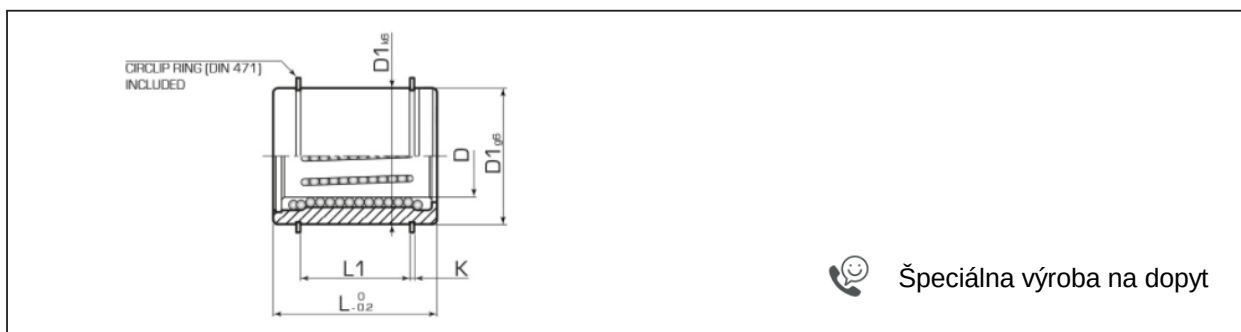

Guličkové púzdro lineárne bez osadenia - COM 221

COM-221

Objednávacie číslo: **COM – 221** Príklad objednania : COM-221 - DxL

Materiál: 1.7131

KÓD	D	D1	L1	K	priemer guličiek	guličkové dráhy	L				
							30	35	45	55	63
COM-221	12	24	20	1.3	3	5	x				
COM-221	16	28	19	1.6	3	6	x				
COM-221	16	28	24	1.6	3	6		x			
COM-221	20	32	24	1.6	3	6		x			
COM-221	20	32	34	1.6	3	6			x		
COM-221	25	40	23	1.8	3	8		x			
COM-221	25	40	33	1.8	3	8			x		
COM-221	25	40	43	1.8	3	8				x	
COM-221	32	50	33	2.1	4	8			x		
COM-221	32	50	51	2.1	4	8					x
COM-221	40	60	33	2.1	4	8			x		
COM-221	40	60	51	2.1	4	8					x