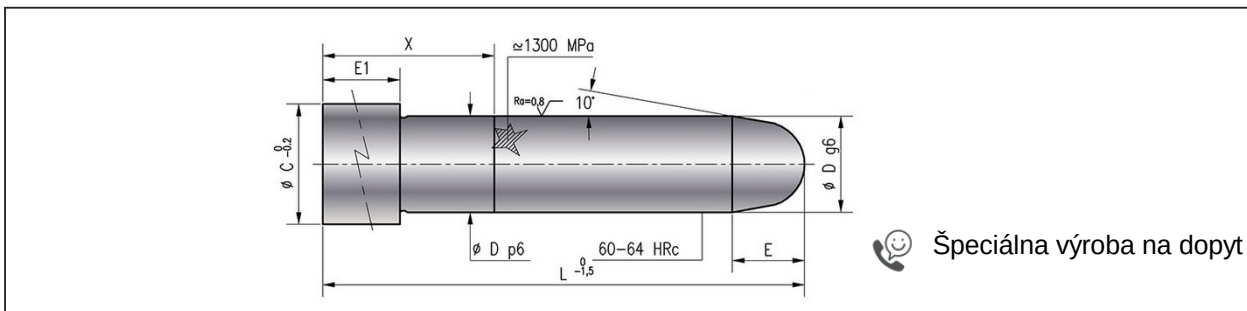

Francúzska norma

Objednávacie číslo: **COM – 602**

Príklad objednania : COM-602 - DxL

Materiál: 1.7131

E	6	7,1	9	10,5	12,5	15	18	22,5	25	30										
E1	10	12	14	14	14	16	20	25	25	25										
C	12	14	16	18	20	25	30	36	38	46										
L \ D	X	8	X	10	X	12	X	14	X	16	X	20	X	25	X	30	X	32	X	40
	40	18																		
63	22		22		22															
80	22		22		22		28		30											
100	28		28		28		28		30		36									
125			28		28		28		30		36									
140				28		28		30		36										
160						36		40		36										
180							36		40		36		46							
200								40		46		46		56		56		63		
224								40		46		46		56		56		63		
240									46	46		46		56		56		71		
250									46	46		46		56		56		71		
260									46	46		46		56		56				
270									46	46		46		56		56		71		
280										46		46		56		56		71		
300										46		46		56		63				
315										46		46		56		63		71		
355																63		71		
400																63		71		
450																63		80		
500																		80		