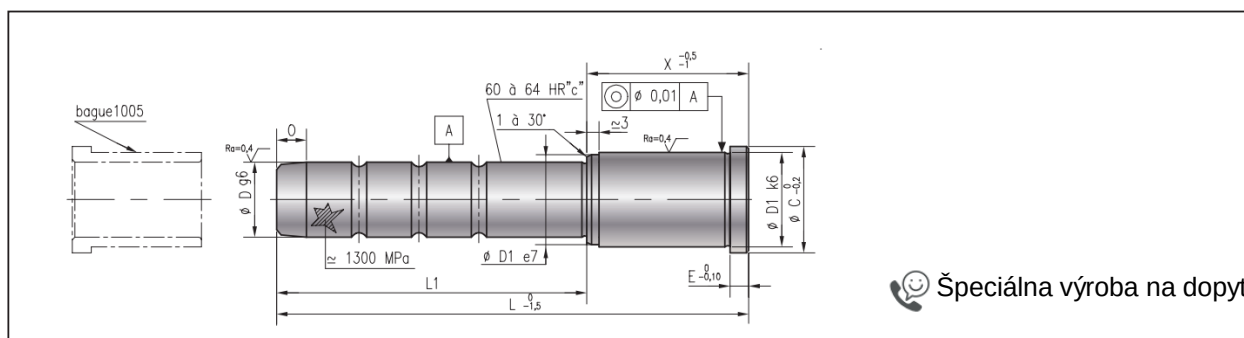

FRANCÚZSKA NORMA

Špeciálna výroba na dopyt

Objednávacie číslo: **COM – 621**

Príklad objednania : COM - 621 – DxXxL

Objednávacie číslo TGR: **COM – 1621**

COM - 1621 - DxXxL

Materiál: 1.7131

	O			20	25
	E			12,5	12,5
	C			71	90
	D1			63	80
L1	X	L	D	50	63
117	63	180			
100	80				
137	63				
120	80	200			
100	100				
187	63				
170	80	250			
150	100				
252	63				
235	80				
215	100	315			
190	125				
337	63				
320	80				
300	100	400			
275	125				
387	63				
370	80				
350	100	450			
325	125				
420	80				
400	100	500			
375	125				
505	125	630			