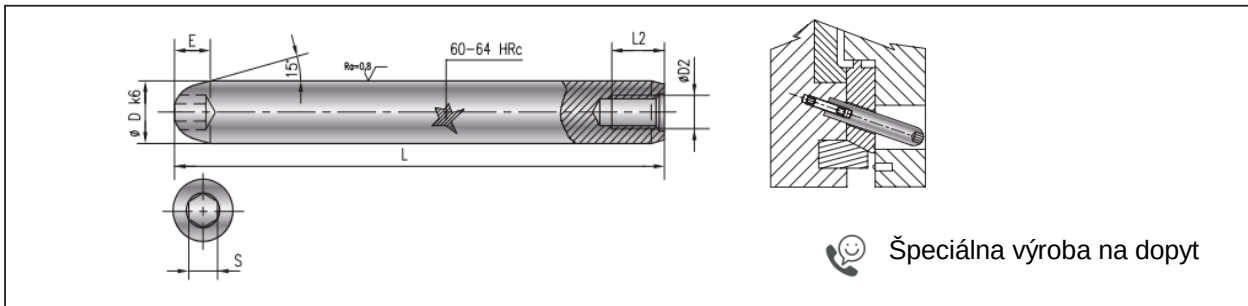

**Vodiaci kolík - uhlový -
bez hlavičky s vnútorným závitom**

COM-650

Objednávacie číslo: COM – 650

Príklad objednania : COM-650 - DxL

Materiál: 1.7131

	D2	M6	M6	M8	M10	M12	M16
L2		12	12	16	20	24	32
S		5	6	8	10	14	17
E		4,5	4,5	6	10	10	16
L \ D		10	12	16	20	25	32
63							
80							
100							
125							
160							
200							
250							
315							
400							