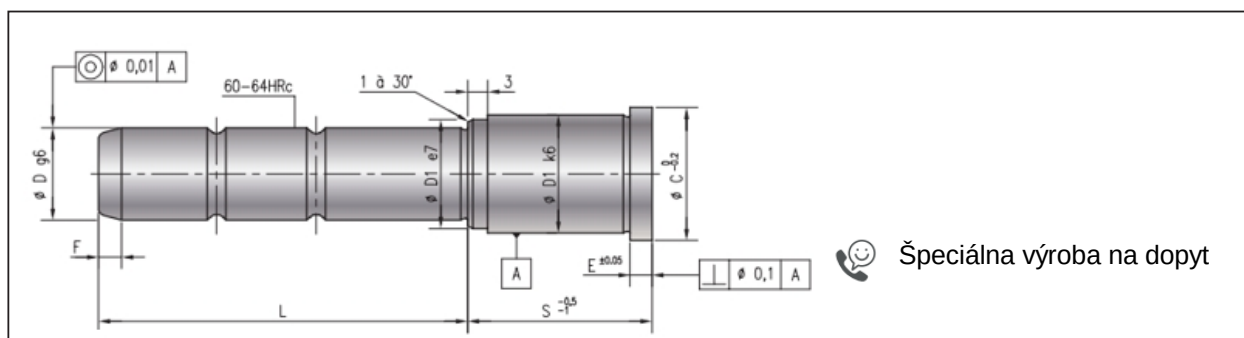

Vodiaci kolík OXA bez centrovacieho nákrúžku

COM-653

Objednávacie číslo: **COM – 653**

Príklad objednania : COM - 653 - DxSxL

Cross codes: E1010, Z03

Materiál: 1.7131

D1	E	C	F	D	S	L
						20
						35
						40
						45
					22	50
						55
						65
						70
						90
						110
						20
						35
						40
					27	45
						55
20	6	25	7	14/15		65
						85
						105
						20
						35
						40
					36	45
						55
						65
						75
						95
						20
						35
					46	45
						65
						85
						105

D1	E	C	F	D	S	L
						20
						35
					56	55
						75
						95
						55
20	6	25	7	14/15	66	65
						95
					76	55
						95
					86	55
						95
						20
						35
						40
						45
						50
					22	55
						60
						65
						70
26	6	31	7	18/20		80
						85
						115
						20
						35
						40
					27	45
						50
						55
						60
						65