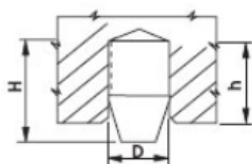

# Polyuretánové tlačné prvky

Push rods

Code	D	h
U92-PU-2X15	2	15
U92-PU-3X15	3	15
U92-PU-4,5X15	4,5	15
U92-PU-6X20	6	20

Push-rods Cone-shaped

Code	D	H	h
U92-PU-6X10	6	10	8
U92-PU-10X15	10,3	15	13
U92-PU-16X25	16,4	25	21
U92-PU-24X25	24,7	25	20
U92-PU-40X40	40,8	40	35