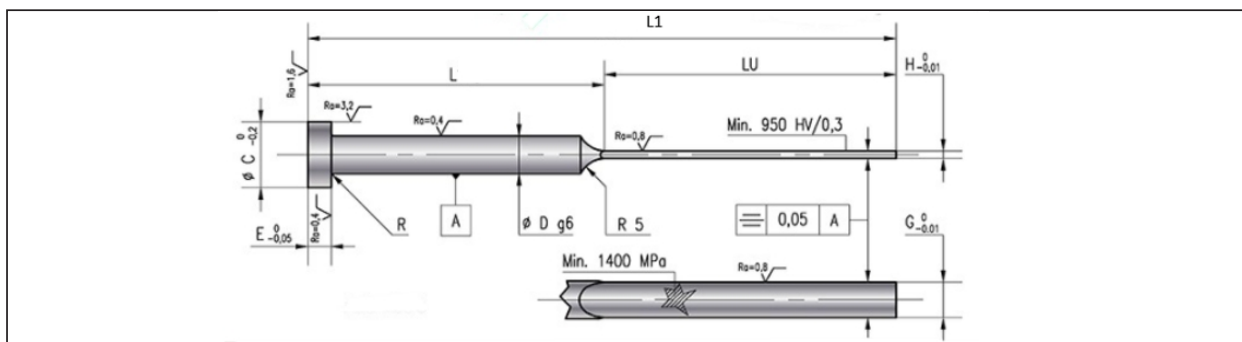

# Vyhadzovač plochý nitridovaný + kvalita DLC **COM-629**

ISO 8693 DIN 1530

**Objednávacie číslo: COM – 629**

**Príklad objednania :** COM-629 – G x H x L

Francúzska norma

**Materiál:** nástrojová oceľ 1.2343 , 1.2344

**Tvrdosť:** Telo min. 1400 MPa  
Povrch min 950 HV/0,3

L1							32	40	50	63	80	100	125		
LU							31	40	50	62	80	100	125		
D	C	E	R	G	H	L	63	80	100	125	160	200	250		
2,5	5	2	0,3	1,5	0,6										
					0,8										
				2	0,6										
					0,8										
					1										
					1,2										
3	6	3	0,3	2,5	0,6										
					0,8										
4	8	3	0,3	3,5	0,6										
					0,8										
					1										
					1,2										
4	8	3	0,3	3,8	0,8										
4	8	3	0,3		1										
4	8	3	0,3		1,2										

# Vyhadzovač plochý nitridovaný + kvalita DLC **COM-629**

ISO 8693 DIN 1530

Objednávacie číslo: **COM – 629**

Francúzska norma

Príklad objednania : COM-629 – G x H x L

**Materiál:** nástrojová oceľ 1.2343 , 1.2344