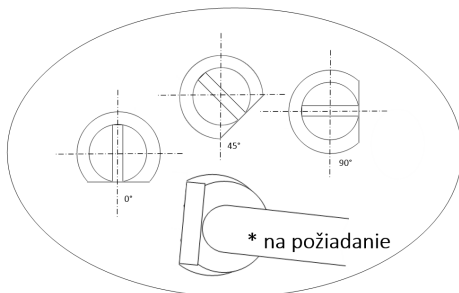

# Vyhadzovač plochý nitridovaný + kvalita DLC **COM-629**

ISO 8693 DIN 1530

**Objednávacie číslo: COM – 629**

**Príklad objednania :** COM-629 – G x H x L

Francúzska norma

**Materiál:** nástrojová oceľ 1.2343 , 1.2344

**Tvrdosť:** Telo min. 1400 MPa  
Povrch min 950 HV/0,3

L1							32	40	50	63	80	100	125		
LU							31	40	50	62	80	100	125		
D	C	E	R	G	H	L	63	80	100	125	160	200	250		
2,5	5	2	0,3	1,5	0,6										
					0,8										
				2	0,6										
					0,8										
					1										
					1,2										
3	6	3	0,3	2,5	0,6										
					0,8										
4	8	3	0,3	3,5	0,6										
					0,8										
					1										
					1,2										
4	8	3	0,3	3,8	0,8										
4	8	3	0,3		1										
4	8	3	0,3		1,2										

# Vyhadzovač plochý nitridovaný + kvalita DLC **COM-629**

ISO 8693 DIN 1530

Objednávacie číslo: **COM – 629**

Francúzska norma

Príklad objednania : COM-629 – G x H x L

**Materiál:** nástrojová oceľ 1.2343 , 1.2344